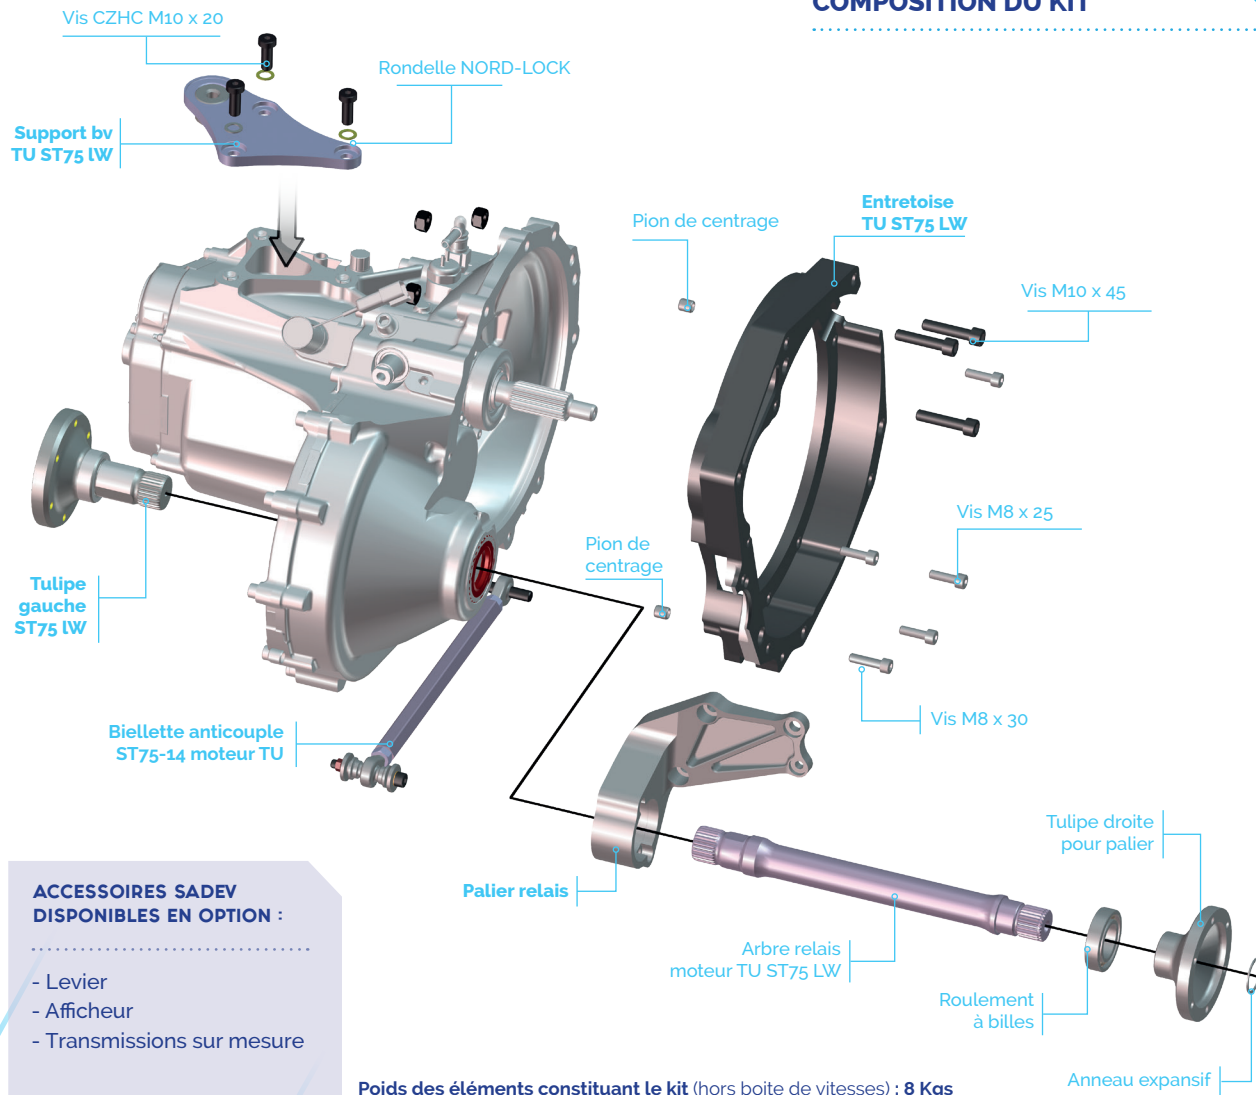

Un calcul personnalisé et optimisé de votre étagement de boîte de vitesses

SADEV INDUSTRIES
SADEV
RACING TRANSMISSION

GAMME
2WD
2 ROUES MOTRICES

KIT ST75 LW MOTEUR TU

Performed by SADEV

TOUJOURS PLUS DE SUR-MESURE, ENCORE PLUS DE PERFORMANCE.

COMPOSITION DU KIT

ACCESSOIRES SADEV DISPONIBLES EN OPTION :

- Levier
- Afficheur
- Transmissions sur mesure

Poids des éléments constituant le kit (hors boîte de vitesses) : 8 Kgs

“ La boîte de vitesse ST75LW est un vrai régal ! Le changement de rapports est très rapide et très facile. La voiture est tellement performante ! C'est vraiment le jour et la nuit. Merci encore à toute l'équipe SADEV pour ce fabuleux produit ”