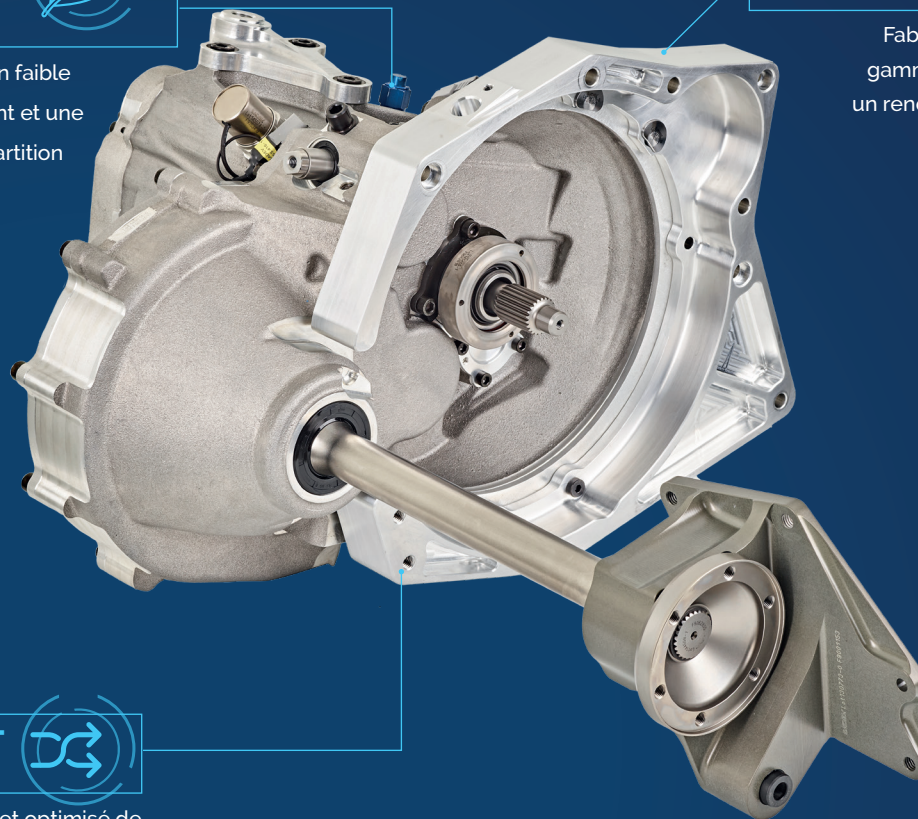

KIT ST75 LW MOTEUR XU

Performed by **SADEV**

**LA BOITE DE VITESSES SADEV
OPTIMISÉE POUR VOTRE
MOTORISATION XU.**

**METTRE TOUTES LES CHANCES
DE SON CÔTÉ POUR GAGNER !**

A la réception du matériel, la finition est superbe et le montage s'est fait très facilement.

La boîte est facile à démonter et remonter [...] et tout est accessible pour l'assistance !
Enfin, le plus important : les performances sont au Rendez-vous !

R.GUENEC

VAINQUEUR CHAMPIONNAT
RÉGIONAL DES RALLYES

**GAGNEZ EN PERFORMANCE
GRÂCE AU KIT ST75 LW MOTEUR XU !**

Avec le KIT ST75 LW MOTEUR XU, SADEV vous apporte **une solution sur-mesure, prête à être utilisée** pour optimiser vos performances, et vous offrir les meilleures chances de victoire.

**UN POIDS
OPTIMISÉ**

Très légère, un faible encombrement et une meilleure répartition des masses

**DES PERFORMANCES
GARANTIES**

Fabrication haut de gamme pour assurer un rendement optimal

**UN ÉTAGEMENT
SUR-MESURE**

Un calcul personnalisé et optimisé de votre étagement de boîte de vitesses

SADEV INDUSTRIES
SADEV
RACING TRANSMISSION

GAMME
2WD
2 ROUES MOTRICES