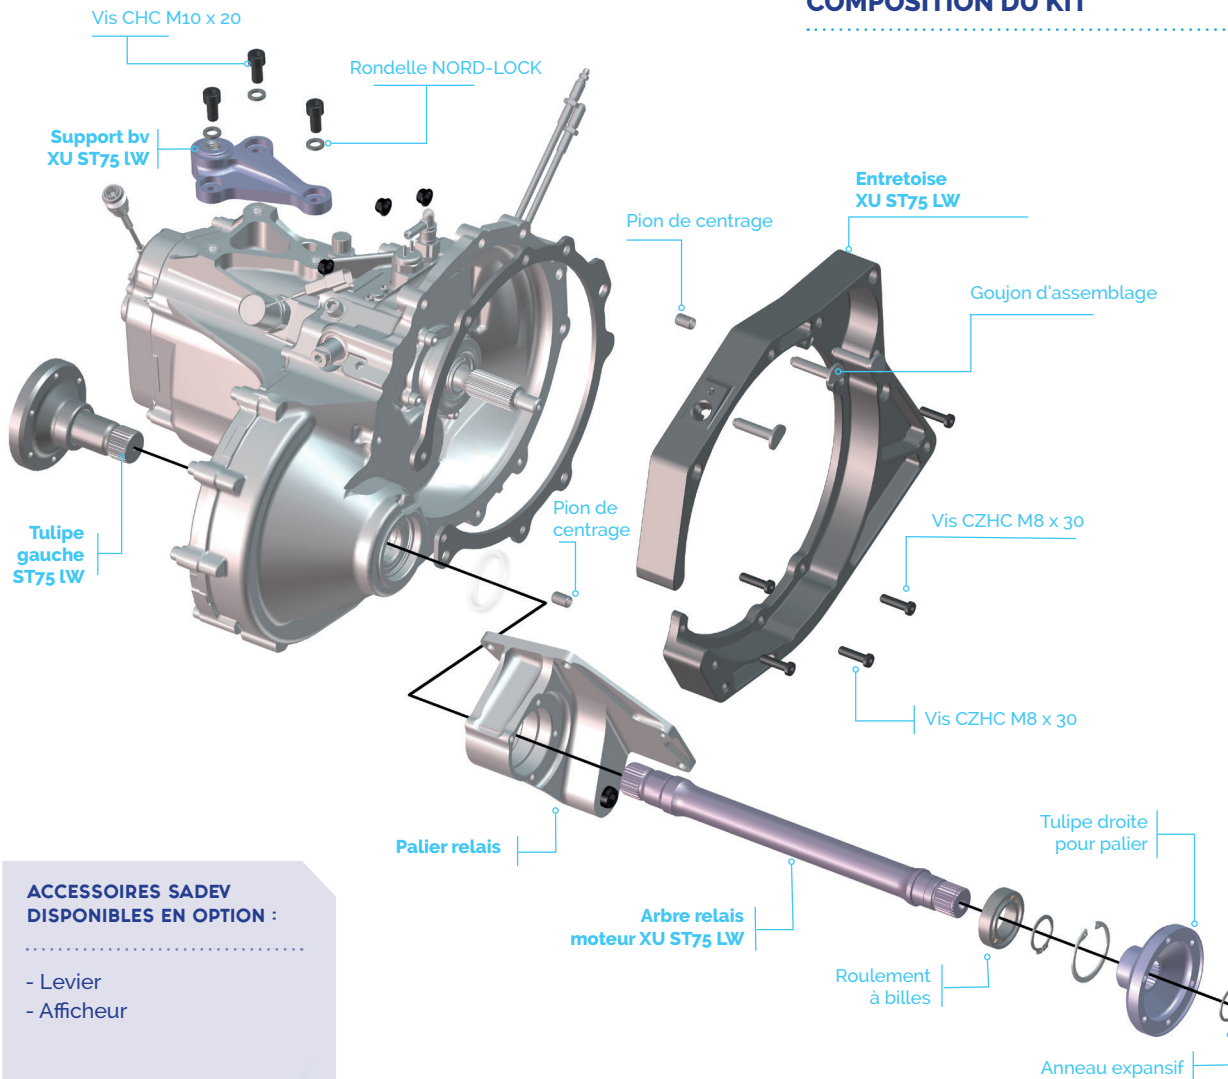

Un calcul personnalisé et optimisé de votre étagement de boîte de vitesses

SADEV INDUSTRIES
SADEV
RACING TRANSMISSION

GAMME
2WD
2 ROUES MOTRICES

KIT ST75 LW MOTEUR XU

Performed by SADEV

TOUJOURS PLUS DE SUR-MESURE, ENCORE PLUS DE PERFORMANCE.

COMPOSITION DU KIT

ACCESSOIRES SADEV DISPONIBLES EN OPTION :

- Levier
- Afficheur

Poids des éléments constituant le kit (hors boîte de vitesses) : 8.8 Kgs

“ La boîte de vitesses ST75LW est un vrai régal ! Le changement de rapports est très rapide et très facile. La voiture est tellement performante ! C'est vraiment le jour et la nuit. Merci encore à toute l'équipe SADEV pour ce fabuleux produit ”